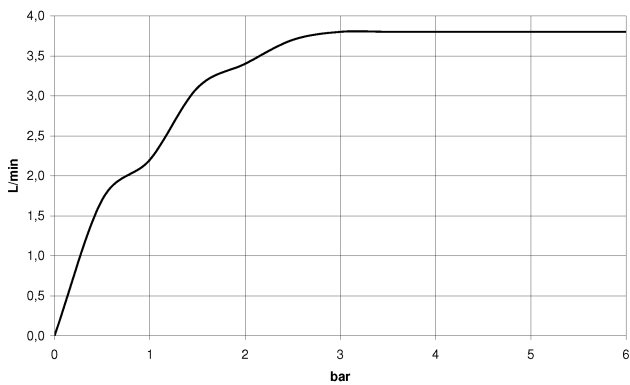

**CL.1 Miscelatore monocomando lavabo senza piletta - Champagne spazzolato
(Oro 22k)**

CL.1

33 521 705

- sporgenza 173 mm
- bocca fissa
- Getto squadrato formato da 40 getti singoli
- altezza rubinetteria 226 mm
- zoccolo 56 x 52mm
- altezza fino al rompigitto 212 mm
- diametro foro 35 mm
- 2x tubo flessibile di mandata M 8 x 1 avvitato, tenuta controllata
- portata max 4 l/min
- senza piombo
- Questo prodotto può aiutare un edificio a soddisfare i requisiti dei Green Building Rating Systems, ad es. LEED®, BREEAM®, DGNB

33 521 705
mm [inches]

Diagramma di portata

Certificati

GDV_0400279.

CL.1 Miscelatore monocomando lavabo senza piletta - Champagne spazzolato
(Oro 22k)

CL.1

33 521 705
Parts for other
finishes can be found
here: [Cromato](#)