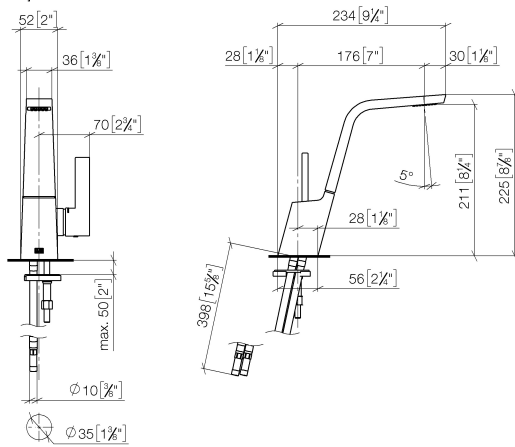

**CL.1 Miscelatore monocomando lavabo senza piletta - Champagne spazzolato
(Oro 22k)**

CL.1

33 521 705

- sporgenza 173 mm
- bocca fissa
- Getto squadrato formato da 40 getti singoli
- altezza rubinetteria 226 mm
- zoccolo 56 x 52mm
- altezza fino al rompigitto 212 mm
- diametro foro 35 mm
- 2x tubo flessibile di mandata M 8 x 1 avvitato, tenuta controllata
- portata max 4 l/min
- senza piombo
- Questo prodotto può aiutare un edificio a soddisfare i requisiti dei Green Building Rating Systems, ad es. LEED®, BREEAM®, DGNB

33 521 705
mm [inches]

Diagramma di portata

Certificati

GDV_0400279.

CL.1 Miscelatore monocomando lavabo senza piletta - Champagne spazzolato
(Oro 22k)

CL.1

33 521 705
Parts for other
finishes can be found
here: [Cromato](#)